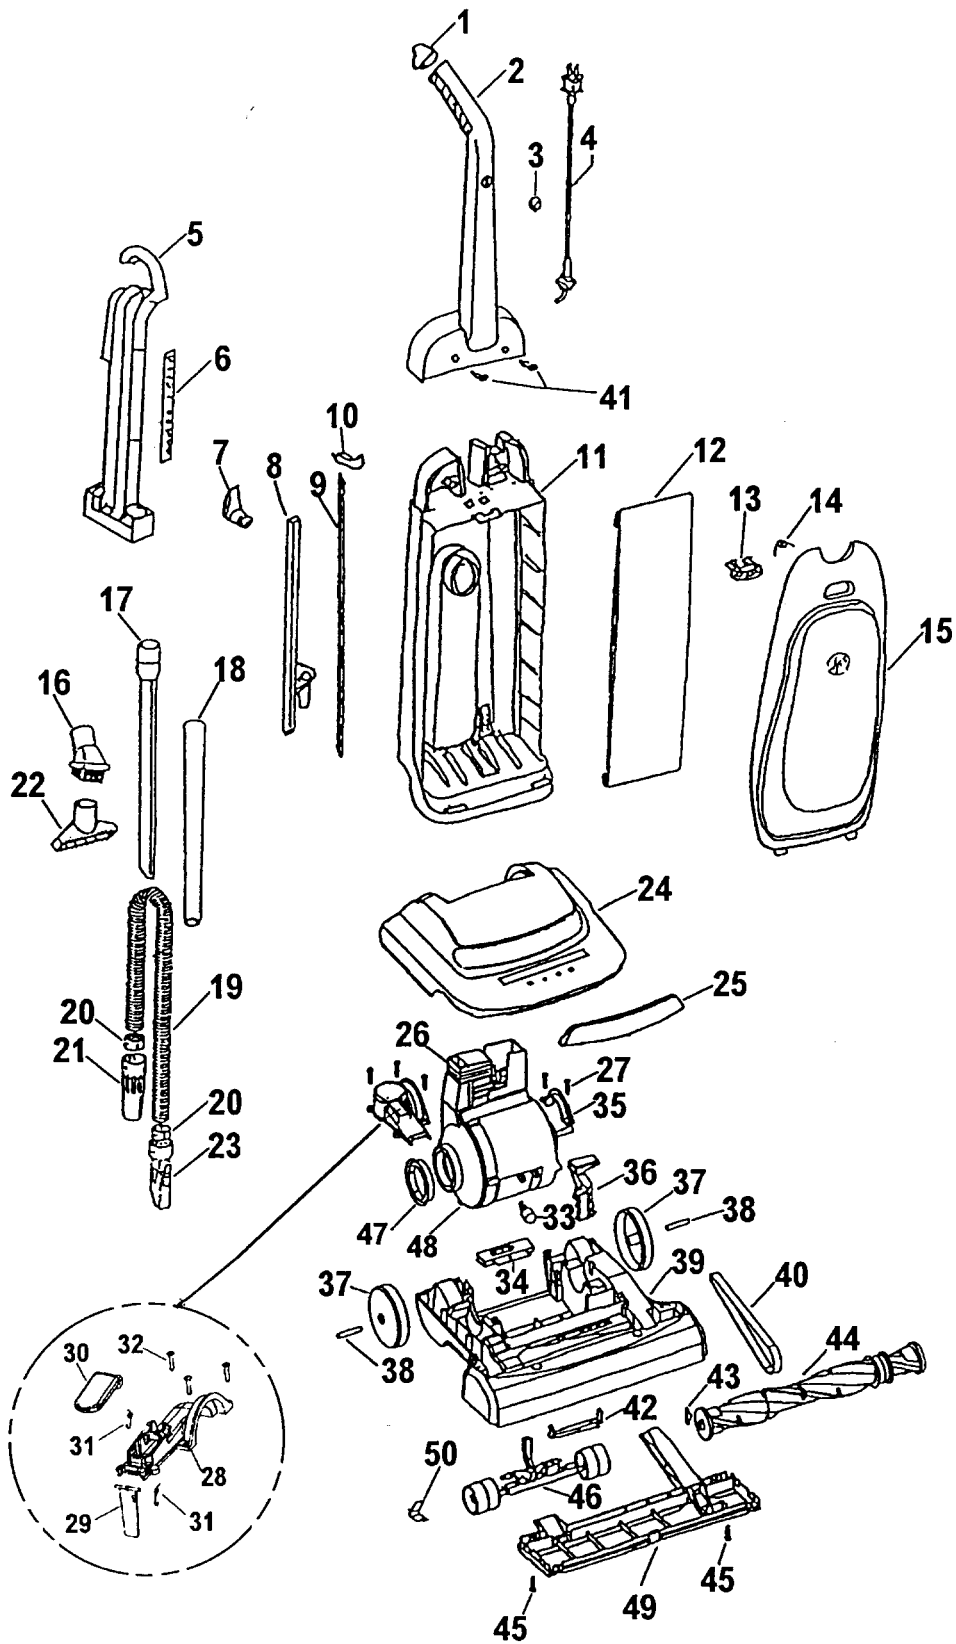

Caddy Vac
Caddy Vac TurboPOWER

Model U5160-900
Model U5168-900

**Caddy Vac
Caddy Vac TurboPOWER**

**Model U5160-900
Model U5168-900**

Ref. No.	Part No.	Description	Ref. No.	Part No.	Description
1.	37911078	Handle Cap - ABE			
2.	39466041	Handle (Inc. item 1 & 3)			
3.	N/A	Handle Plug (Inc. with item 2)			
4.	46388027	Cord Assembly - 35 Ft.			
5.	36433132	Tool Caddy - (Inc. item 6)			
6.	N/A	Nameplate (Inc. with item 5)			
7.	3944201P	Cord Wrap			
8.	N/A	Included with item 11			
9.	38458057	Switch Rod			
10.	38433036	Switch Rocker			
11.	37255026	Bag Housing (Inc. items 7,8,9,10)	37.	38522011	Rear Wheel (2)
12.	4010100Z	Throw Away Bag - 3 pack Allergen Filtration	38.	31523012	Wheel Shaft (2)
13.	36151010	Bag Door Latch	39.	37241157	Main Body (Inc. items 37, 38)
14.	38355009	Torsion Spring	40.	38528027	Agitator Belt
15.	42255027	Bag Door - U5160-900 (Inc. items 13 & 14)	41.	21447072	* Screw
	42255028	Bag Door - U5168-900 (Inc. items 13 & 14)	42.	38563008	Nozzle Height Adj. Cam
16.	43414174	Dusting Brush Assembly	43.	013261AY	* Rug Nozzle Rib Shoe
17.	38617029	Crevice Tool	44.	48414075	Agitator (P.204)
18.	38634078	Extension Tube	45.	21447217	* Screw (2)
19.	43434265	Hose Assembly (Inc. items 20 thru 23)	46.	43248059	Front Wheel Assembly
20.	36116014	Hose Connector Collar	47.	38784016	Seal
21.	32288011	Hose Adapter	48.	43576142	Motor (P. 202)
22.	3861401E	Furniture Nozzle	49.	37245047	Bottom Plate
23.	38656035	Hose Connector	50.	34572002	Cam Actuator Spring
24.	42252A65	Hood - ABM		56511A62	Owner Manual
U5160-900		(Inc. item 25)		58175132	Carton
	42252A69	Hood - AG - U5168-900 (Inc. item 25)			Items not Illustrated
25.	39383056	Lens		40201085	Nut & Bolt - Lower Handle
26.	38783020	Duct Seal			
27.	21447217	* Screw (5)			
28.	38656034	Duct Cover			
29.	38718010	Valve Door			
30.	37257245	Air Intake Door - ABE			
31.	38351020	Spring (2)			
32.	21447217	* Screw (5)			
33.	27313101	Dirt Finder Lamp			
34.	40309028	Cam Actuator Assembly			
35.	36131090	Motor Retainer Cap			
36.	38458058	Handle Release Lever			