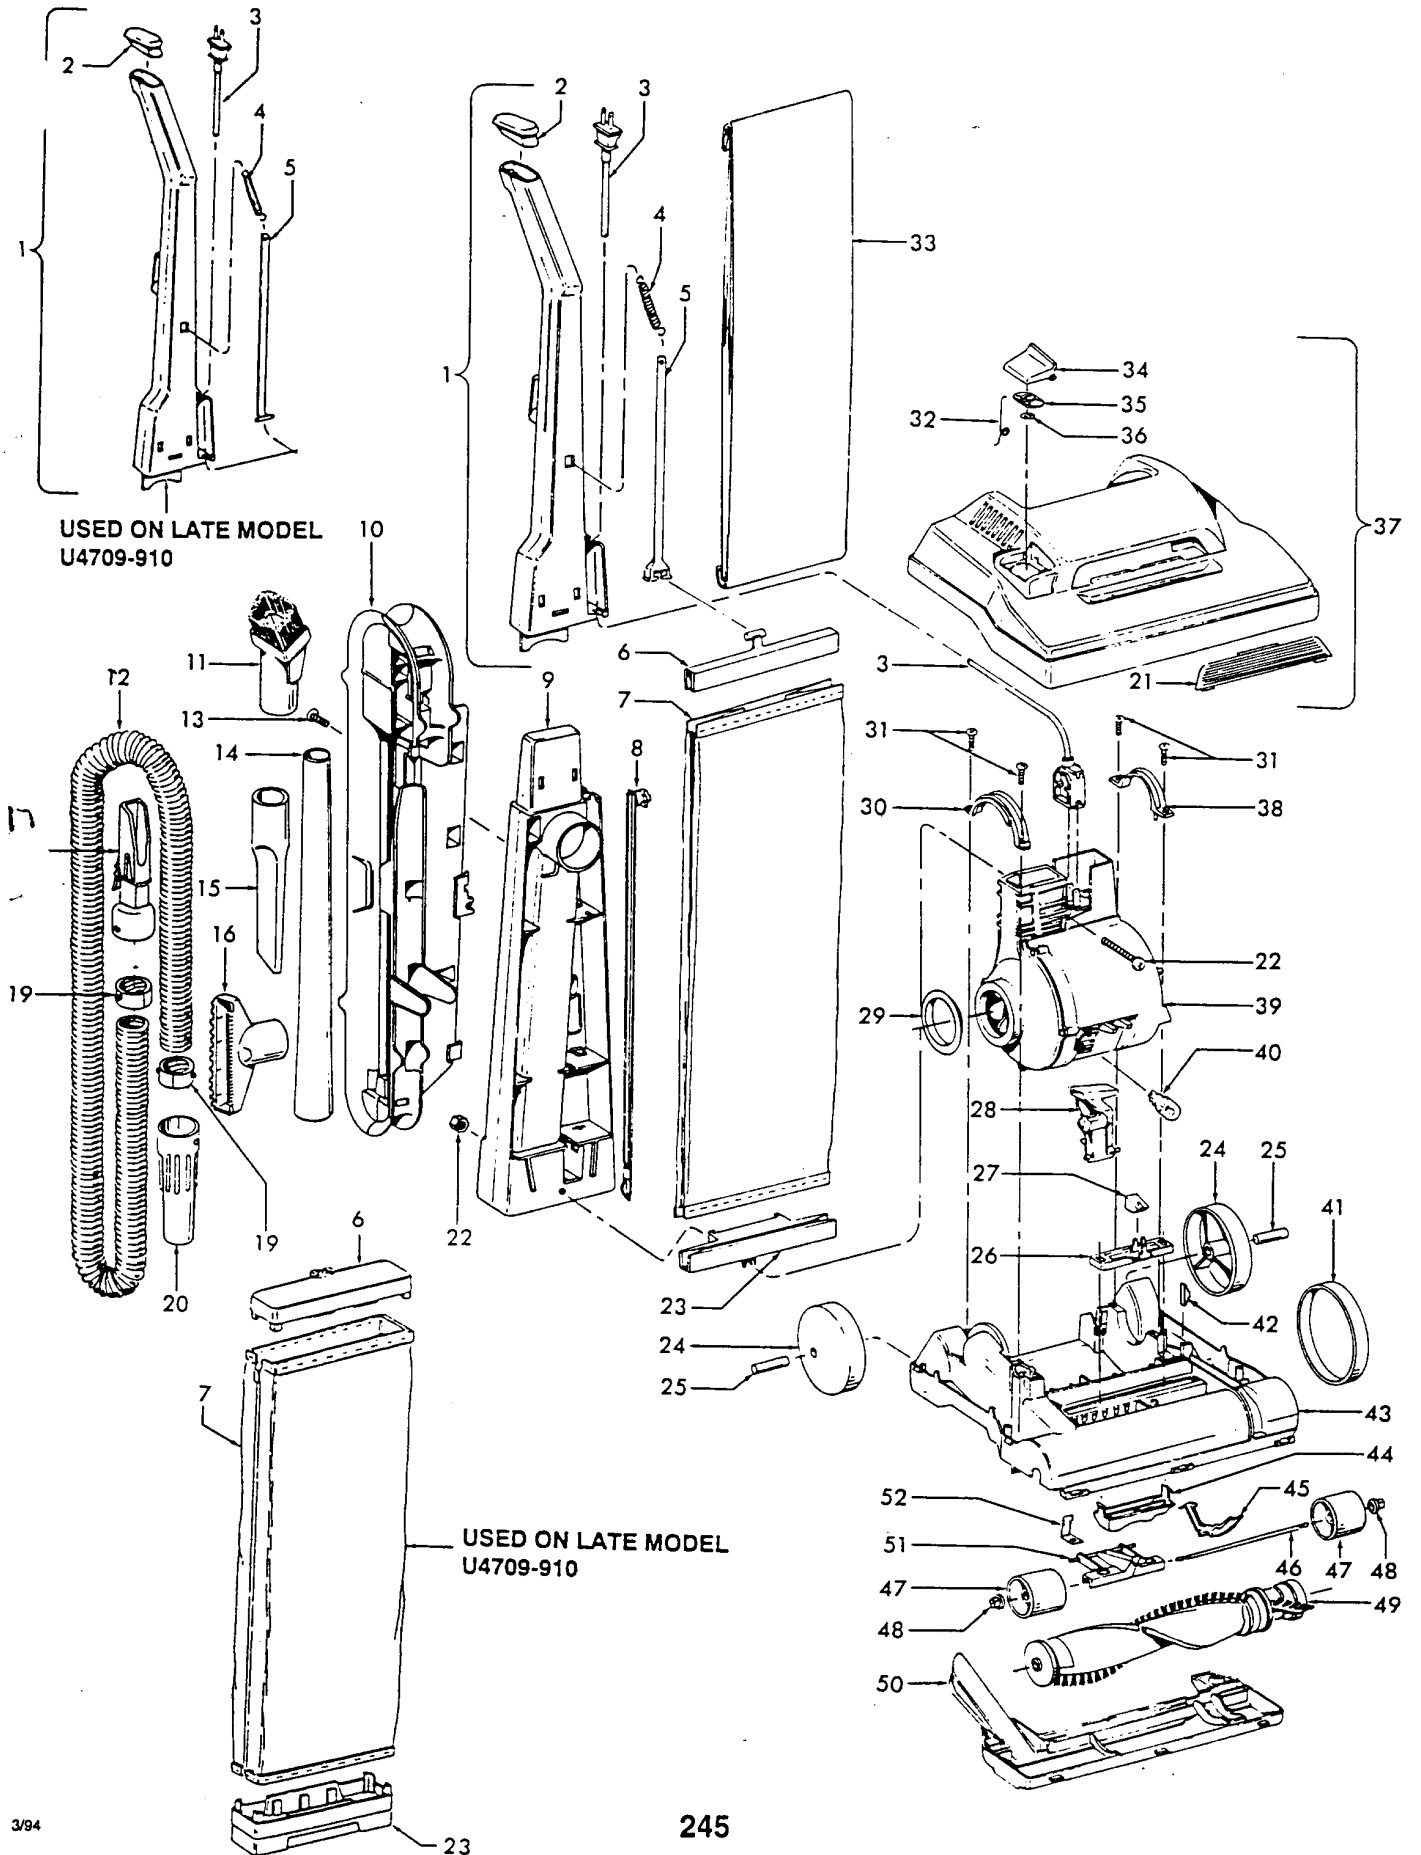

Elite

Models U4617-910, U4617-920, U4617-930, U4709-910, U4715-930, U4717-930

**Elite**

**Models U4617-910, U4617-920, U4617-930,  
U4709-910, U4715-930, U4717-930**

Ref. No.	Part No.	Description	Ref. No.	Part No.	Description
1	48663142 48663141	Upper Handle Assem. - MW Upper Handle Assem. - MW - U4709-910 (Late Models), U4617-920, U4617-930, U4715-930, U4717-930,	35	38785011	+ Seal
2	37911079	Handle Cap - ABE - U4717-930	36	21362006	* Speed Nut
3	46388027	Attachment Cord - AG - 35 Ft.	37	42252295	Hood Assem. - Custom
4	38335020	Bag Strap Spring - AY		42252294	Hood Assem. - AAY - Custom -U4709-910
5	36425071	Bag Strap - ABE		42252320	Hood Assem. - ABB - Custom - U4617-920 (Incl. It. 21,34)
6	36425072 36425067 36425064	Bag Strap - ABE - U4717-930 Jacket Support - Upper - MW Jacket Support - Upper - ABE - U4709-910 (Late Models), U4617-920, U4617-930, U4717-930		42252338	Hood Assem. - ABB - U4617-930 (Incl. It 21,34) - Custom Style - prior to 8/93
7	43674191 43686141	Outer Jacket - Sewn - AAP/MN - U4617-910, U4709-910 (Early Models) Outer Bag - AAY - U4709-910 (Late Models) (Incl. Items 6,23)		42252350	Hood Assem. - ABB - U4617-930 (Incl. Items 21,34) Deluxe Style- after 8/93
	43686144	Outer Bag - ABB - U4617-920 (Incl. It 6,23)	38	36131090	Hood Assem. - NAA - U4715-930 (Incl. Items 21,34) - Custom
	43686177	Outer Bag - ABB - U4617-930 (Incl. It 6,23)	39	43576142	Hood Assem. - NAA - U4717-930 (Incl. Items 21, 34) - Custom
	43686178	Outer Bag - ABM - U4715-930 (Incl. It 6,23)	40	27313101	Motor Retainer Cap - L.H.
	43686189	Outer Bag - NAA - U4717-930 (Incl. It 6,23)	39	43576142	Motor - (P - 202)
8	38456036	Switch Control Rod - ABB - U4717-930	40	27313101	Dirt Finder Lamp
9	39464005	Lower Handle - ABE	41	38528027	Belt
10	41426086	Tool Holder - ABE	42	13261AY	* Rug Nozzle Rib Shoe
11	43414145	Dusting Brush - Friction	43	42243002	Main Body Assem. - Custom (Incl. Items 24,25,28,42)
12	43434232	Hose Comp. - Standard - ABX / AG		42243001	Main Body Assem. - Dlx. Incl. It. 24,25,28,42
13	21447220	* Screw - Self Tapping	44	38563011	Nozzle Height Adj. Cam
14	38634078	Ext. Tube - AAP	45	38452089	+ Lever (Use wheel assem. 43248059)
15	38617024	Crevice Tool	46	32563012	+ Wheel Shaft - AY (Use 43248059)
16	38614029	Furniture Nozzle - AG	47	43248059	Wheel - AG
17	38656035	Hose Connector - AG	48	36131056	* Wheel Retainer
18		N/A	49	48414081	Agitator - (P - 204)
19	36116014	Hose Connector Collar		48414079	Agitator - (P - 203) - U4715-930
20	32288011	Hose Adapter - AG	50	37245108	Bottom Plate - AG
21	39383099	Dirt Finder Lens - KC - Custom	51	43248059	Front Wheel Assem. (Incl It. 45, 46, 47)
22	39383098	Dirt Finder Lens - KC - Deluxe	52	34572002	Cam Actuator Spring
23	40201085	Nut & Bolt			
	36425068	Jacket Support - Lower - MW			
	36425063	Jacket Support - Lower - U4709-910 (Late Models), U4617-920, U4617-930, U4715-930, U4717-930			
24	38522011	Rear Wheel - AG			
25	31523012	Rear Wheel Shaft			
26	38567008	Cam Actuator - KE			
27	38421070	Indicator Knob - ABE			
28	38458022	Handle Release Lever			
29	38784016	Seal			
30	36131057	* Motor Retainer Cap - R.H.			
31	21447217	Screw - Self Tapping			
32	38351013	Spring			
33	4010001A	Throw - Away Bag - 3 Pk.			
34	37257018	Door Assem. - ABB (Incl. Items 35,36)			
	37257019	+ Door Assem. - NAA - U4715-930, U4717-930 (Incl. Items 35,36)			
	37257027	Door Assem. - AAY - U4709-91 0 (Incl. Items 35,36)			