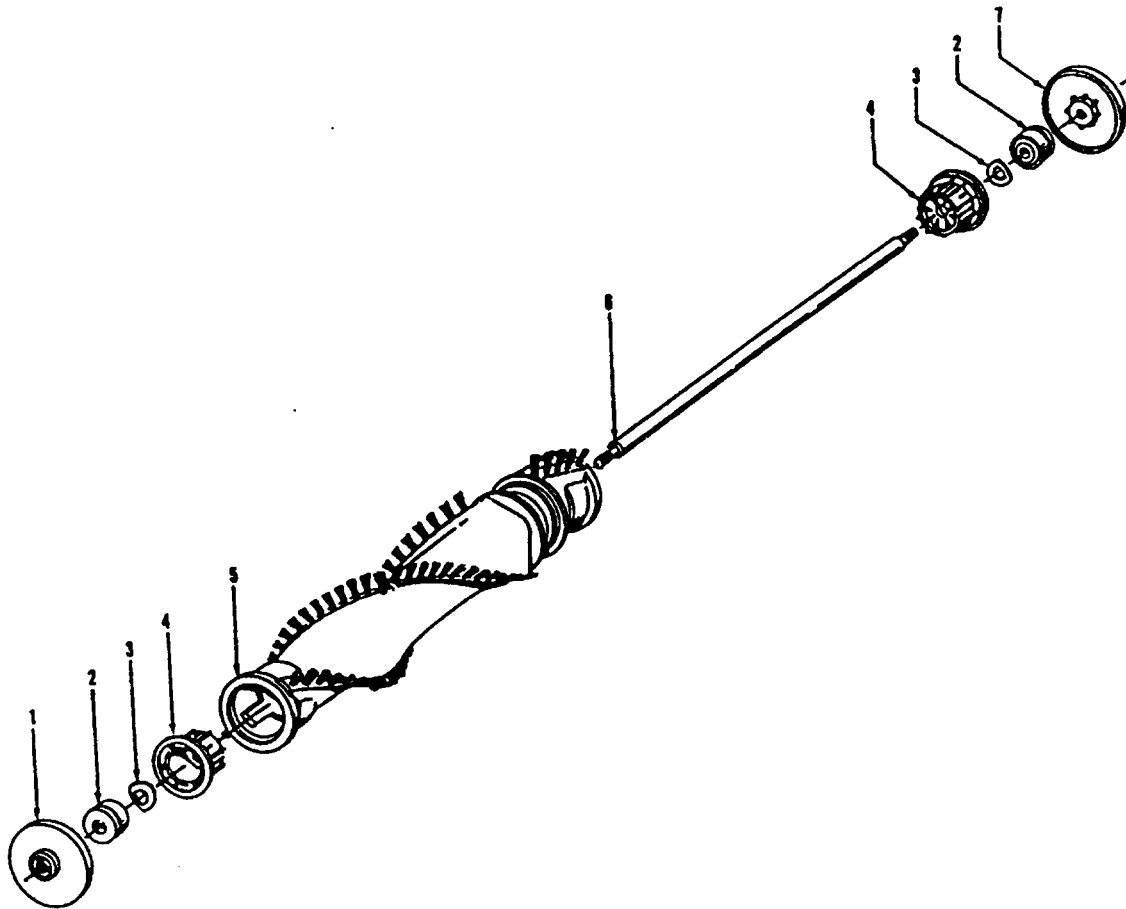

Ref. No.	Part No.	Description
37	39383098	Dirt Finder Lens
38	36131090	Motor Retainer Cap - L.H.
39	43576199	Motor - 12 amp - (P-364)
40	27313101	Dirt Finder Lamp
41	38528040	Belt
42	13261AY	* Rug Nozzle Rib Shoe
43	42243001	Main Body Assem.- (Incl. It. 23,24,27,42 ) (Also order 34123056 Gasket)
44	38563011	Nozzle Height Adj. Cam
45	Not available	Lever (Use wheel assem. 43248059)
46	Not available	Wheel Shaft - AY (Use wheel assembly 43248059)
47	Not available	Wheel - AG (Use wheel assem. 43248059)
48	36131056	* Wheel Retainer - BZ
49	48414081	Agitator ( P. - 204)

Ref. No.	Part No.	Description
	48414081	Agitator Assem. Complete (Natural Bristles)
	48414075	Agitator Assem. Complete (Blue Bristles)
1	36423016	Thread Guard - RH
2	43267002	Agitator Bearing Assem. (2)
3	21347003	Conical Washer (2)
4	36422022	Agitator End (2)
5	N/A	Agitator Body
6	32724013	+ Agitator Shaft
7	36423017	Thread Guard - LH - AG