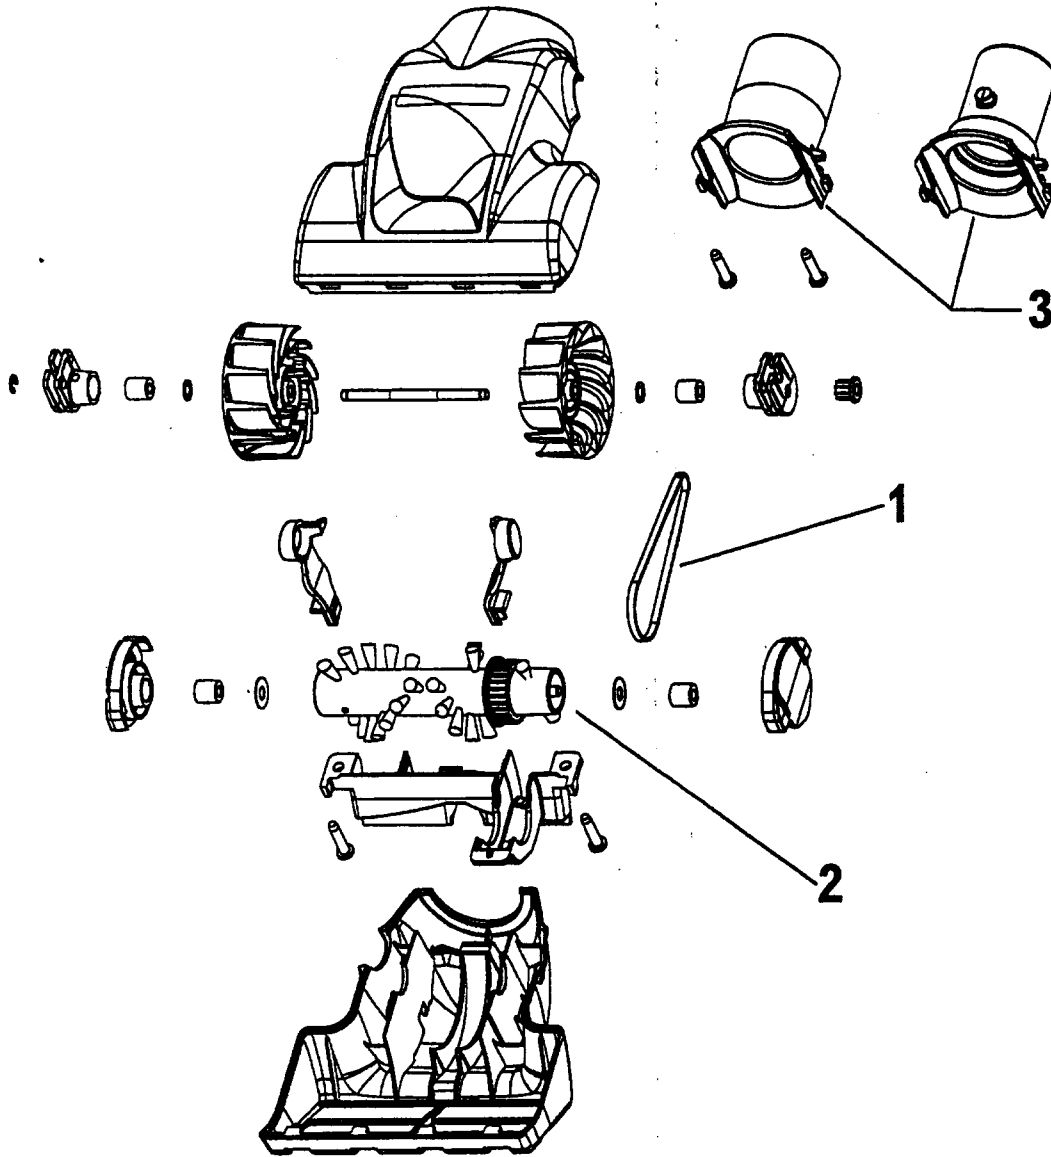

Turbine Driven Hand Tool Model U5456-900,U5460-900,U5458-900,U5462-900,U5750-900,U5757-900,U5755-900, U5761-900,U6425-920,U6431-900,U6445-920,U6446-900,U6455-960, U6458-900, U6470-900, U6470-910, U6616-900, U6617-900, U6625-900, U6630-900, U6632-900, U6655-900, U6660-900

Ref: No.	Part No.	Description
	49129010	Hand Tool - Dark Spruce - U5460-900, U6425-920, U6445-920, U6458-900, U6655-900
	40200013	Hand Tool - Sapphire - U5456-900, U5458-900, U5462-900, U5750-900, U5755-900, U5757-900, U5761-900, U6446-900, U6455-960, U6470-900, U6470-910, U6616-900, U6625-900, U6630-900
	49129014	Hand Tool - Copper Translucent - U6431-900 after 6/01, U6660-900

Ref: No.	Part No.	Description
	49129018	Hand Tool - Ruby- U6617-900
	49129019	Hand Tool - Mist Gray Transparent U6632-900
1	38528037	Belt
2.	48414088	Agitator Assembly
3.	38632011	Connector - Friction Fit Style