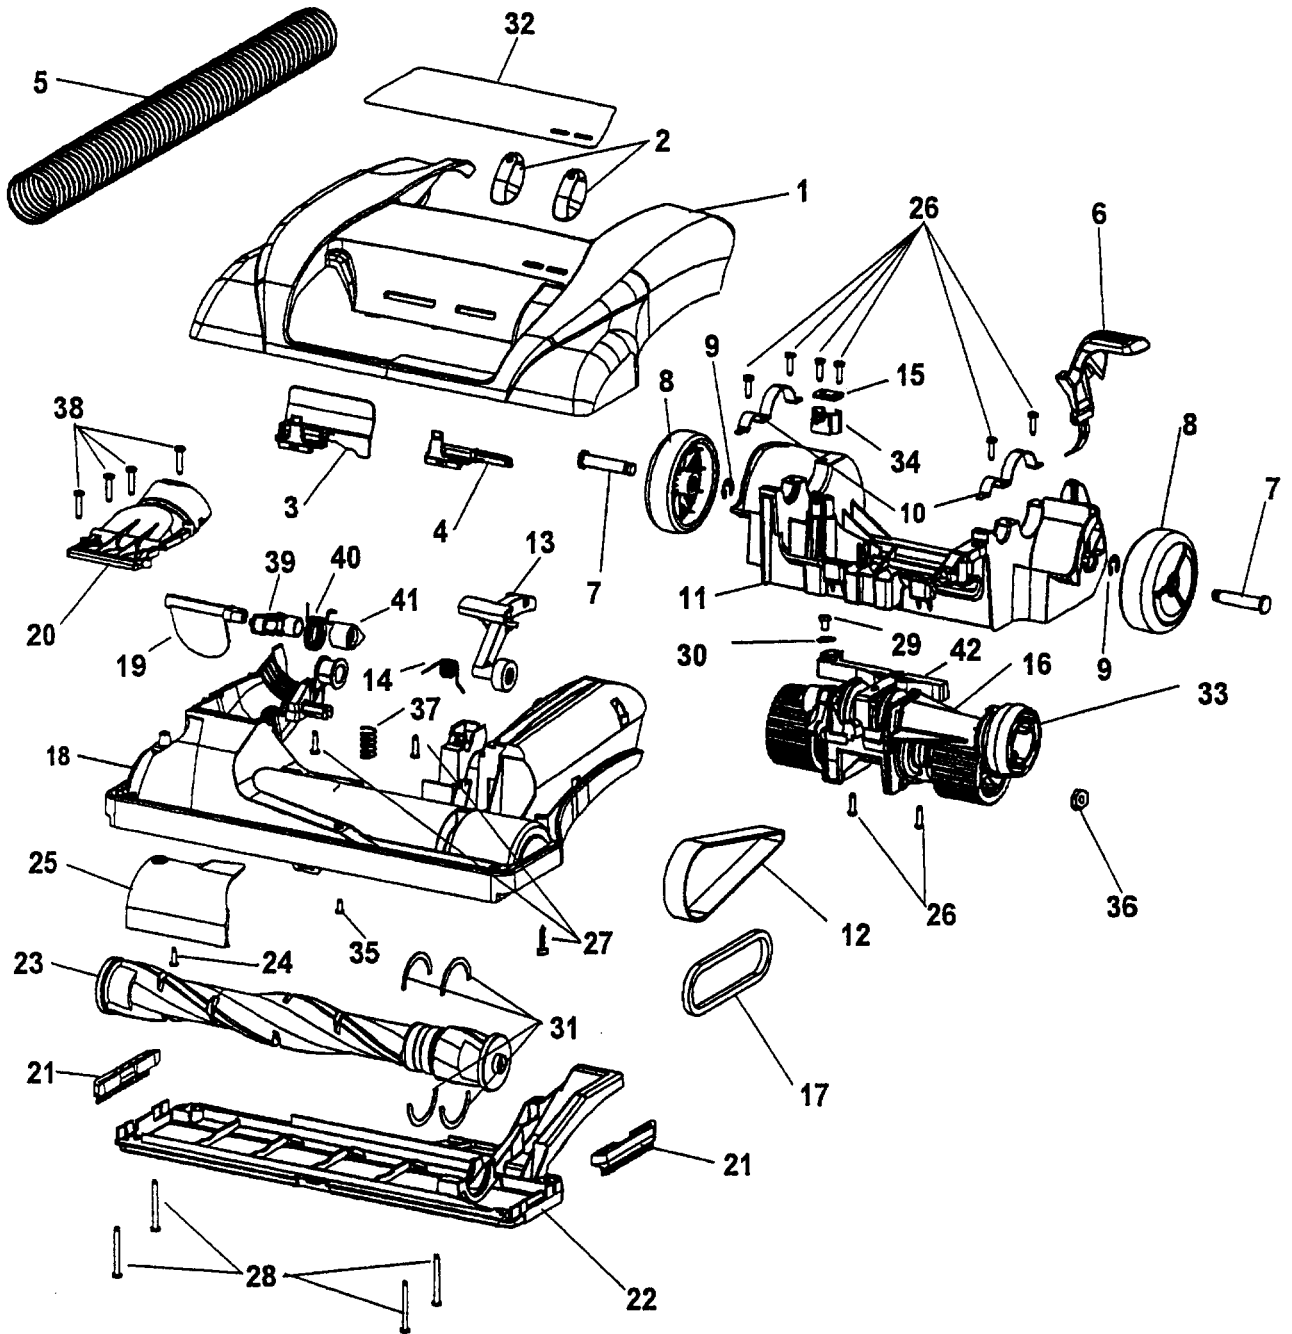

Ref. No.	Part No.	Description	Ref. No.	Part No.	Description
1		Note: Hood Assembly includes Items 2,3 and 4.	23.	48414069	Agitator Assembly Complete
	37253365	Hood Assembly - AEX - U6625-900, U6626-900, U6630-900, U6630-960	24.	21479446	* Screw
	37253A19	Hood Assembly - AEF - U6632-900	25.	37243013	Duct Cover Nozzle
	37253367	Hood Assembly - AEM - U6655-900	26.	21447242	Screw
	37253368	Hood Assembly - AG - U6660-900	27.	21447228	* Screw
	37253A08	Hood Assembly - ADJ - U6616-900	28.	21447121	Screw - Bottom plate
	37253A15	Hood Assembly - ADR - U6617-900	29.	21751010	* Screw - Special
	37253400	Hood Assembly - ADM - U6607-900	30.	36128002	* Washer
2.	38421099	Adjustment Knob (2)	31.	38781053	* Agitator Pulley Seal
3.	38563026	Nozzle Adjustment Cam	32.	51438015	Hood Nameplate
4.	36143004	Idler Arm Lock	33.	38537013	Drive Pulley
5.	38671022	Lower Hose	34.	36131101	Control Cable Support
6.	38434023	Handle Release Lever	35.	21447263	Screw
7.	32434008	Rear Axle (2)	36.	160031-	Nut
8.	38522077	Rear Wheel (2) - U6625-900, U6630-900, U6660-900	37.	38313037	Spring
	43244005	Rear Wheel (2) - U6626-900, U6630-960, U6632-900, U6655-900	38.	21447229	+ Screw
9.	160017	* Retaining Ring	39.	38719049	Valve Arm - Front
10.	36131096	Trunnion Cover (2)	40.	38358001	Spring
11.	37241164	Main Body - ABE	41.	38719048	Valve Arm - Rear
12.	38528035	Flat Belt	42.	43143046	Actuator Arm
13.	43241004	Idler Arm Assembly			
	43241006	Idler Arm Pulley (Only)			
14.	38356014	Torsion Spring			
15.	34125004	* Retainer - Control Cable			
16.	43124016	Power Drive Assembly			
17.	38528034	V Belt - Agitator			
18.		Note: Agitator Housings include item 31			
	37243034	Agitator Housing - U6625-900, U6626-900, U6630-900, U6630-960, U6660-900			
	37243035	Agitator Housing - U6632-900, U6655-900			
19.	38718013	Valve Door			
20.	38715017	Valve Cover			
21.	39511004	Litter Picker			
22.	42245030	Bottom plate (Includes Item 31)