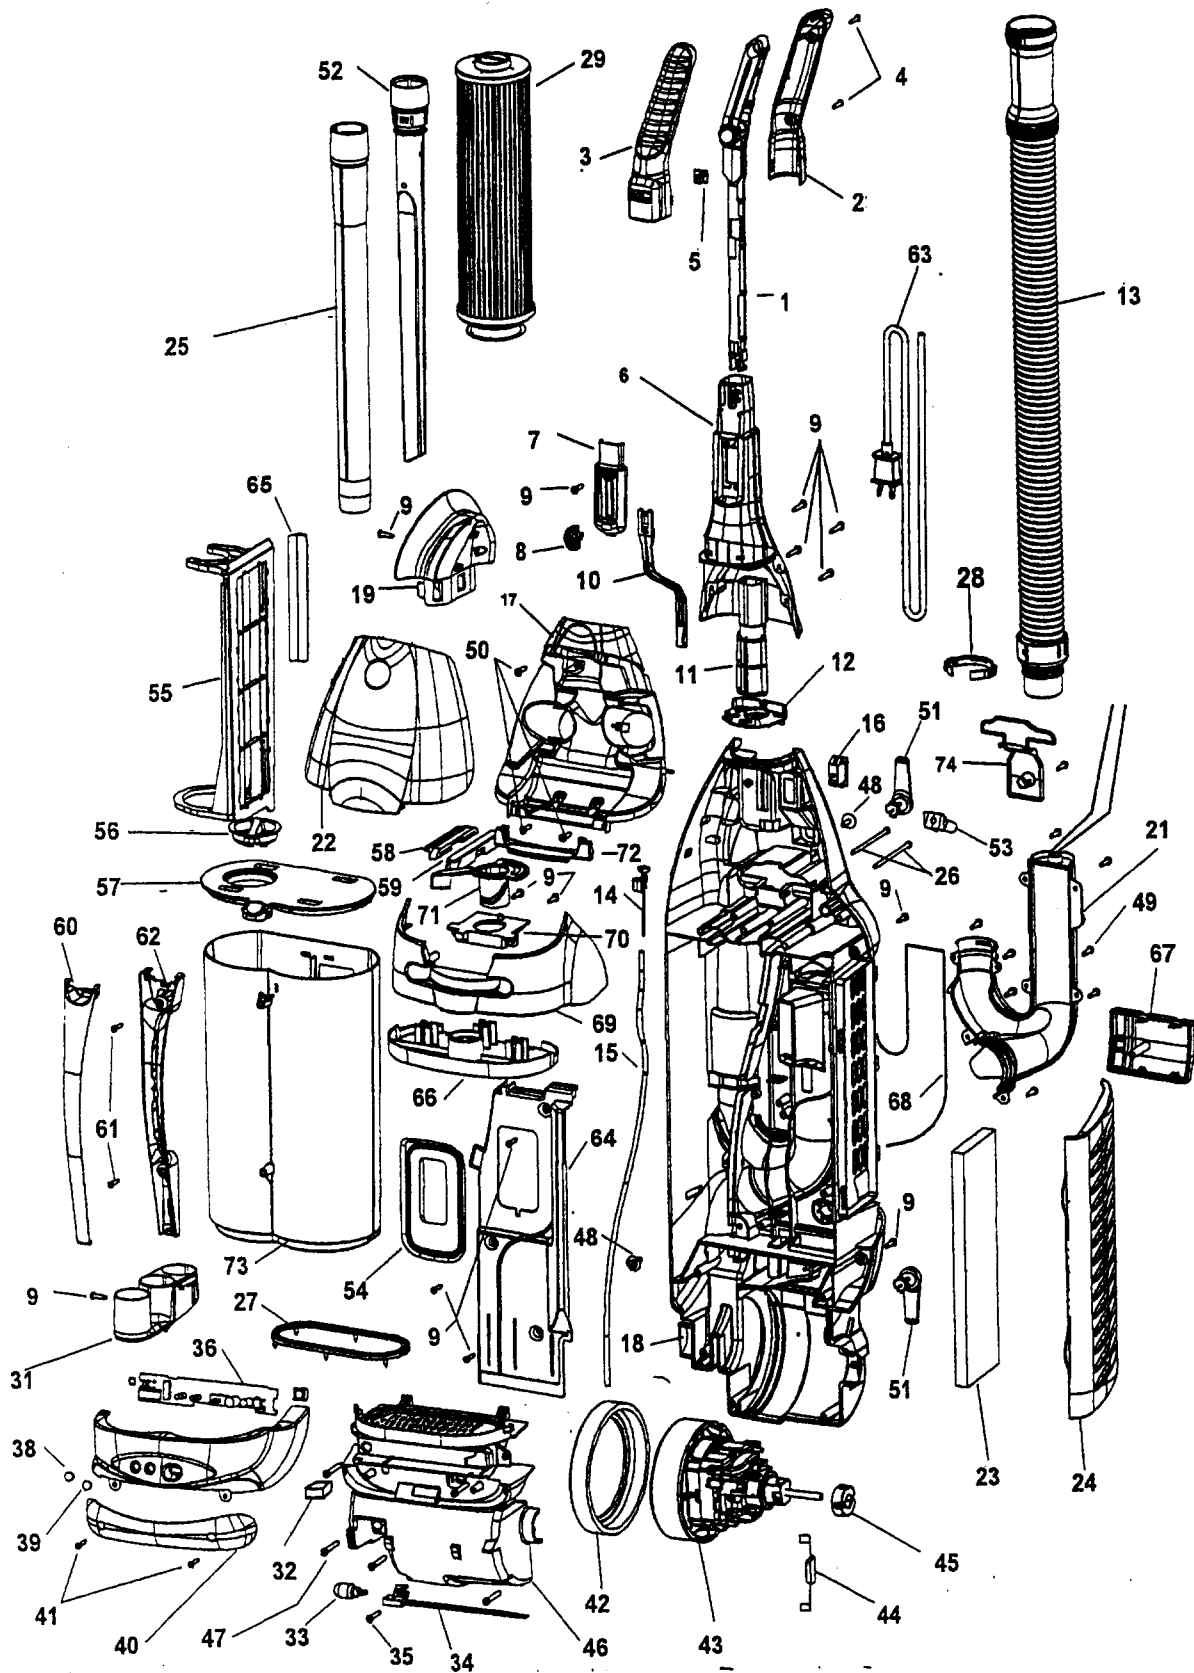

Turbine Driven Hand Tool Model U5456-900,U5460-900,U5458-900,U5462-900,U5750-900,U5757-900,U5755-900, U5761-900,U6425-920,U6431-900,U6445-920,U6446-900,U6455-960, U6458-900, U6470-900, U6470-910, U6616-900, U6617-900, U6625-900, U6630-900, U6632-900, U6655-900, U6660-900

Ref: No.	Part No.	Description
	49129010	Hand Tool - Dark Spruce - U5460-900, U6425-920, U6445-920, U6458-900, U6655-900
	40200013	Hand Tool - Sapphire - U5456-900, U5458-900, U5462-900, U5750-900, U5755-900, U5757-900, U5761-900, U6446-900, U6455-960, U6470-900, U6470-910, U6616-900, U6625-900, U6630-900
	49129014	Hand Tool - Copper Translucent - U6431-900 after 6/01, U6660-900

Ref: No.	Part No.	Description
	49129018	Hand Tool - Ruby- U6617-900
	49129019	Hand Tool - Mist Gray Transparent U6632-900
1	38528037	Belt
2.	48414088	Agitator Assembly
3.	38632011	Connector - Friction Fit Style