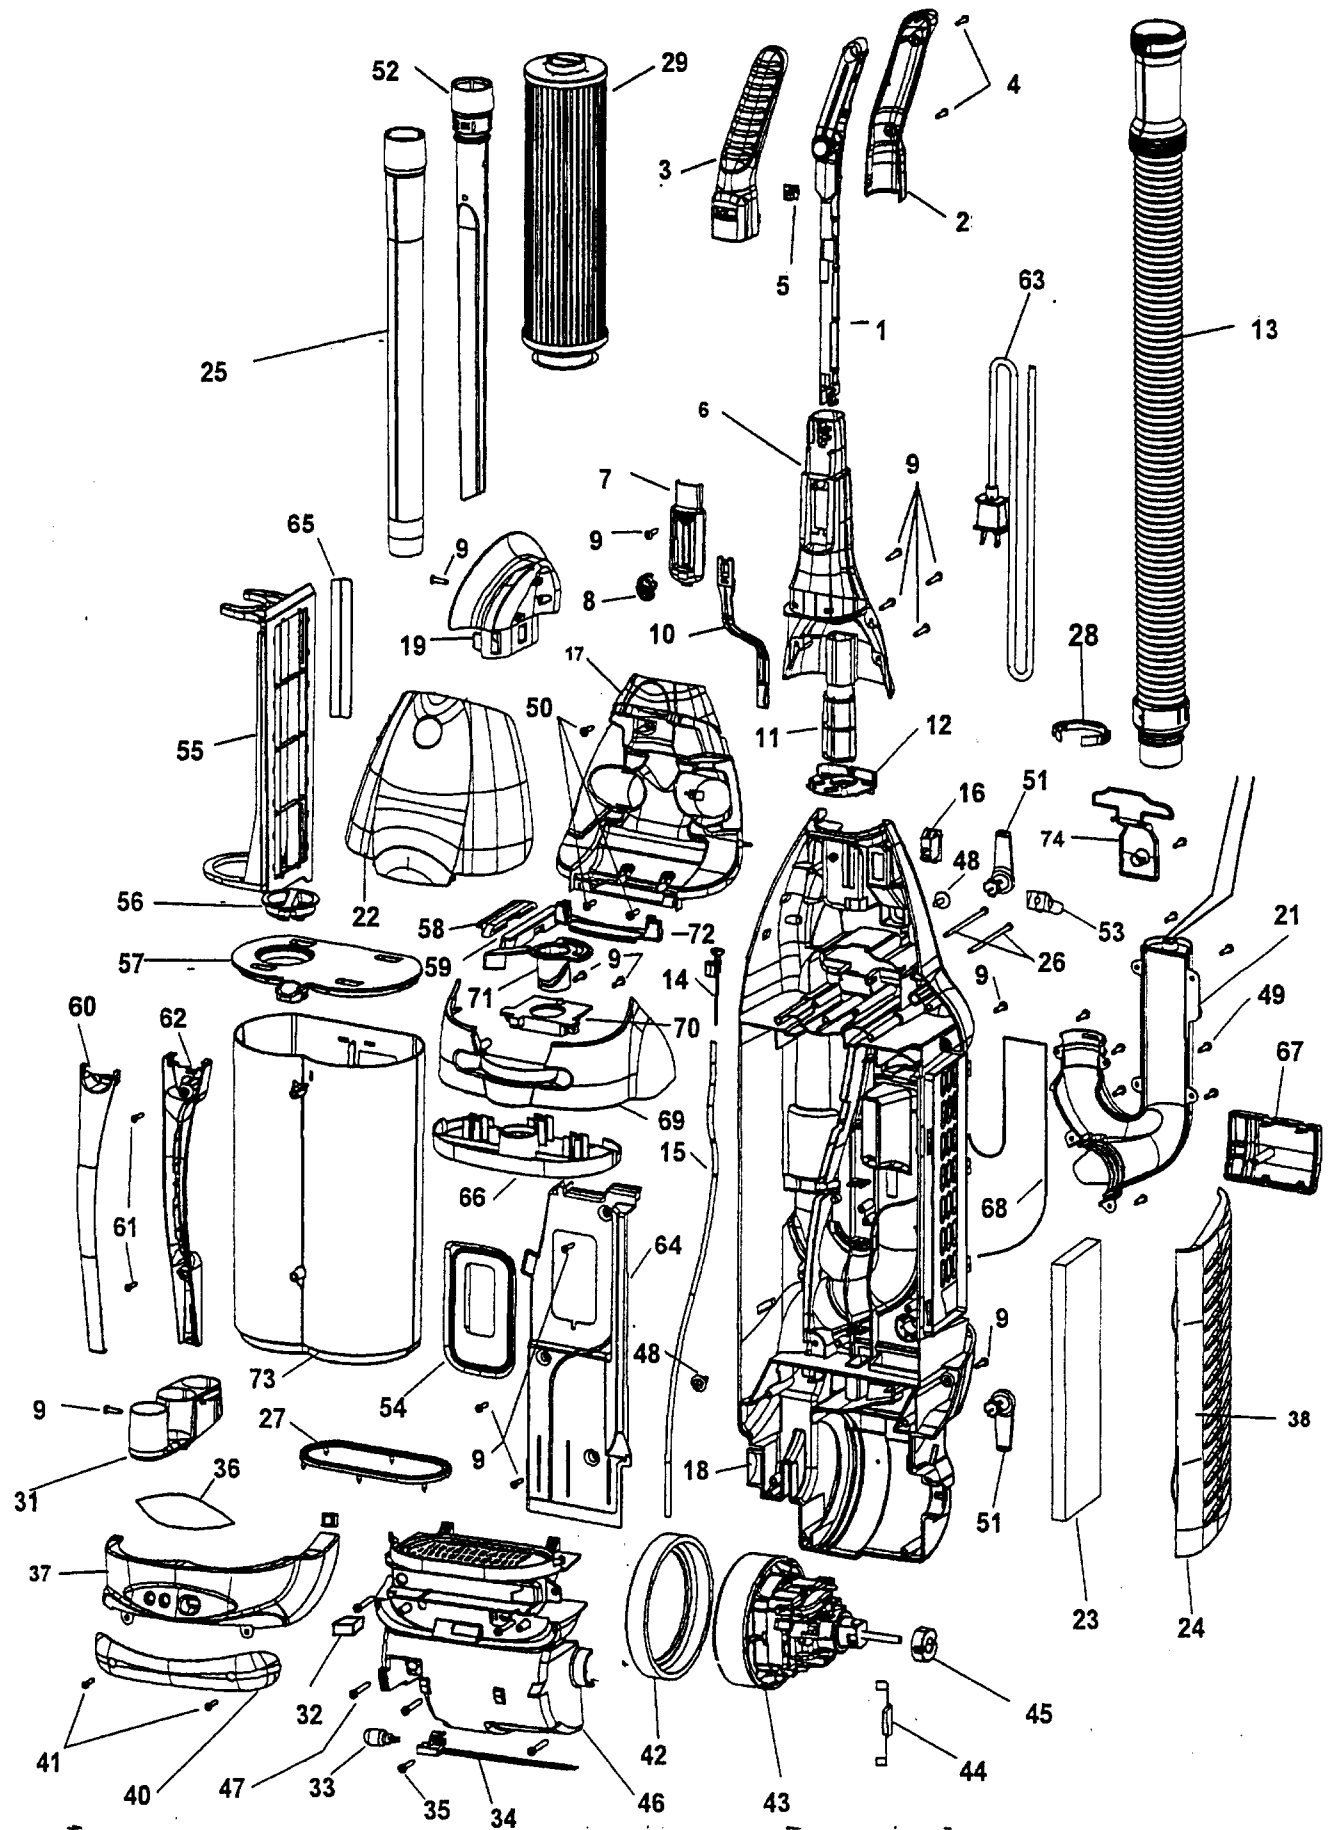

Ref. No.	Part No.	Description	Ref. No.	Part No.	Description
1		<b>Note: Hood Assembly includes Items 2,3 and 4.</b>	23.	48414069	Agitator Assembly Complete
	37253365	Hood Assembly - AEX - U6625-900, U6626-900, U6630-900, U6630-960	24.	21479446	* Screw
	37253A19	Hood Assembly - AEF - U6632-900	25.	37243013	Duct Cover Nozzle
	37253367	Hood Assembly - AEM - U6655-900	26.	21447242	Screw
	37253368	Hood Assembly - AG - U6660-900	27.	21447228	* Screw
	37253A08	Hood Assembly - ADJ - U6616-900	28.	21447121	Screw - Bottom plate
	37253A15	Hood Assembly - ADR - U6617-900	29.	21751010	* Screw - Special
	37253400	Hood Assembly - ADM - U6607-900	30.	36128002	* Washer
2.	38421099	Adjustment Knob (2)	31.	38781053	* Agitator Pulley Seal
3.	38563026	Nozzle Adjustment Cam	32.	51438015	Hood Nameplate
4.	36143004	Idler Arm Lock	33.	38537013	Drive Pulley
5.	38671022	Lower Hose	34.	36131101	Control Cable Support
6.	38434023	Handle Release Lever	35.	21447263	Screw
7.	32434008	Rear Axle (2)	36.	160031-	Nut
8.	38522077	Rear Wheel (2) - U6625-900, U6630-900, U6660-900	37.	38313037	Spring
	43244005	Rear Wheel (2) - U6626-900, U6630-960, U6632-900, U6655-900	38.	21447229	+ Screw
9.	160017	* Retaining Ring	39.	38719049	Valve Arm - Front
10.	36131096	Trunnion Cover (2)	40.	38358001	Spring
11.	37241164	Main Body - ABE	41.	38719048	Valve Arm - Rear
12.	38528035	Flat Belt	42.	43143046	Actuator Arm
13.	43241004	Idler Arm Assembly			
	43241006	Idler Arm Pulley (Only)			
14.	38356014	Torsion Spring			
15.	34125004	* Retainer - Control Cable			
16.	43124016	Power Drive Assembly			
17.	38528034	V Belt - Agitator			
18.		<b>Note: Agitator Housings include item 31</b>			
	37243034	Agitator Housing - U6625-900, U6626-900, U6630-900, U6630-960, U6660-900			
	37243035	Agitator Housing - U6632-900, U6655-900			
19.	38718013	Valve Door			
20.	38715017	Valve Cover			
21.	39511004	Litter Picker			
22.	42245030	Bottom plate (Includes Item 31)			