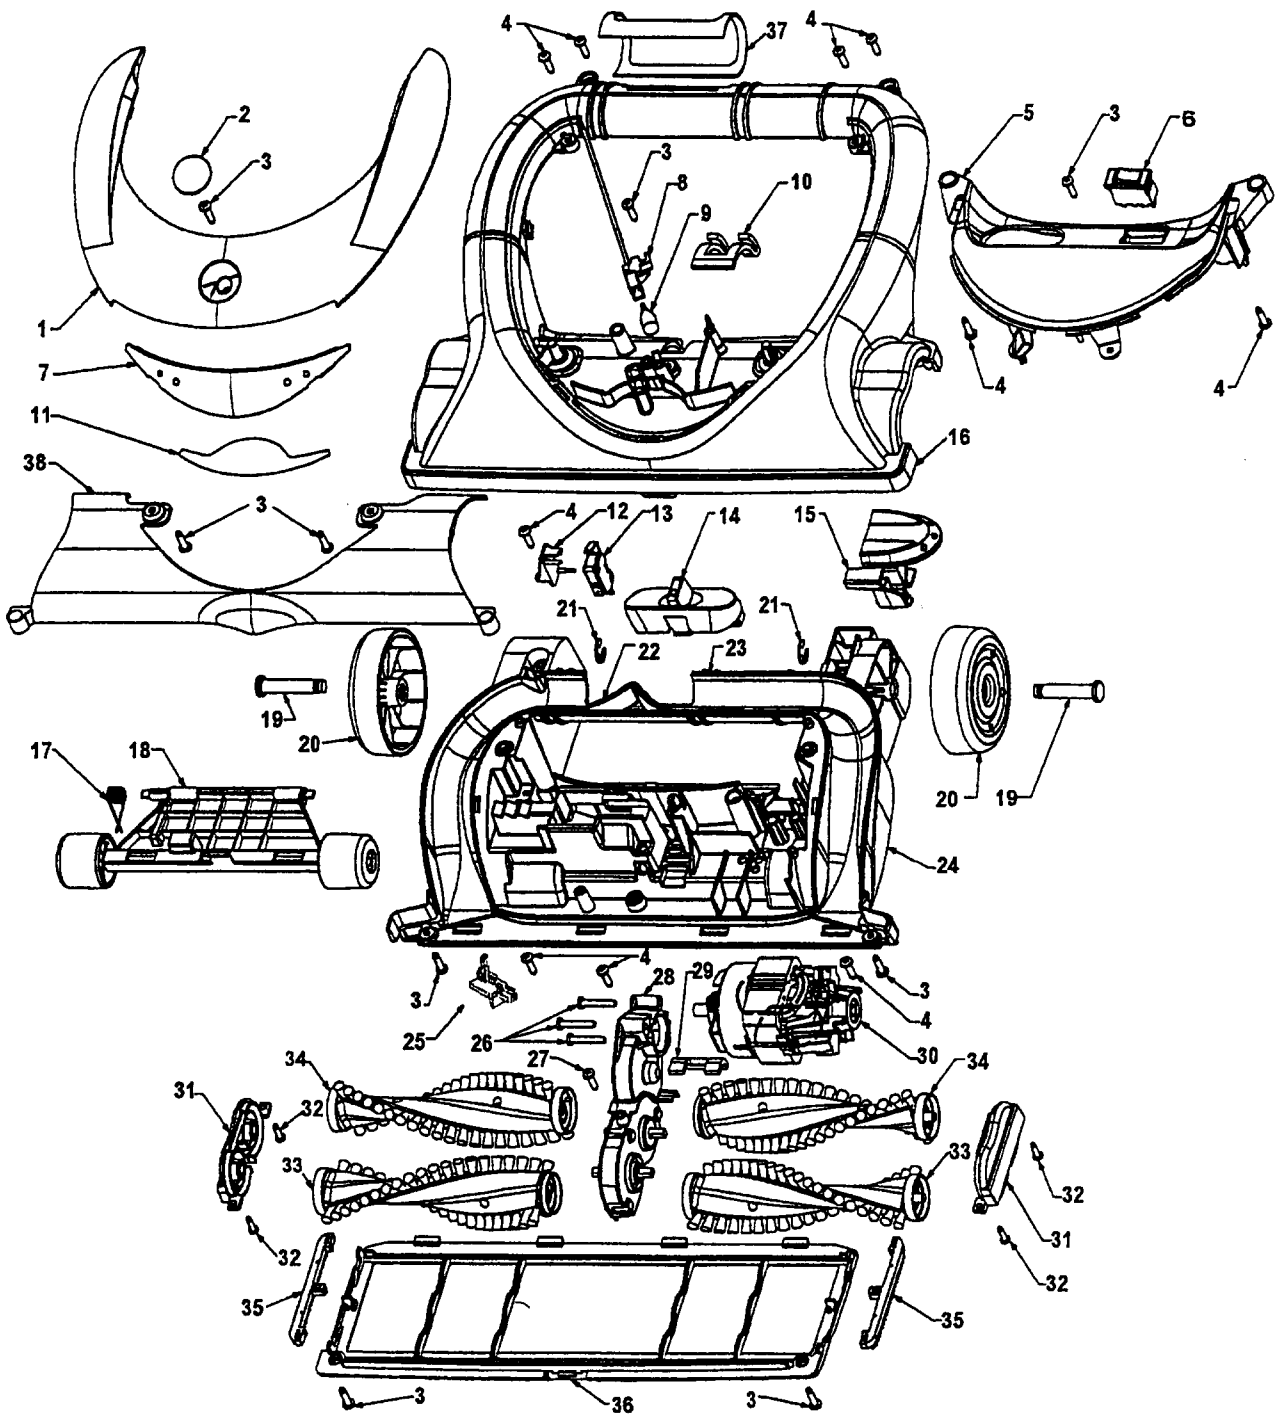

Ref. No.	Part No.	Description
1.	37251010	Hood - AFT - U8131-900
	37251011	Hood - ACX - U8149-900
2.	51661020	Medallion
3.	017001FW	Screw
4.	21447242	Screw
5.	37246148	Control Panel
6.	27854029	Switch / Circuit Breaker - 3 Prong
	27854030	Switch / Circuit Breaker - 2 Prong
7.	39383113	Lens - CP
8.	47173037	Lamp Socket
9.	27313107	Dirt Finder Lamp
10.	38783030	Agitator Housing Seal
11.	39385008	Reflector
12.	36913031	Switch Bracket
13.	28218050	Micro Swith
14.	38421110	Actuator Knob
15.	38434026	Handle Release Lever
16.	37243045	Agitator Housing w/ Furn. Guard - CP
17.	38355010	Torsion Spring
18.	43248067	Wheel Carriage
19.	32434014	Rear Axle
20.	38522082	Rear Wheel Assembly
21.	160017-	* Retaining Ring
22.	38781065	Gasket - 27"
23.	38781066	Gasket - 32"
24.	37241169	Main Body
25.	38458072	Slide Mechanism
26.	21445827	Screw
27.	214793DA	* Screw
28.	42915024	Gear Hsg. / Mtr. Assem (Inc. items 26, 30)
29.	38783030	Gear Housing Seal
30.	42915024	Gear Hsg. / Mtr. Assem (Inc. items 26, 28)
31.	41435026	Agitator End Cap Assembly (2)
32.	21479446	* Screw
33.	48414125	Agitator Assembly - RH (2)
34.	48414128	Agitator Assembly - LH (2)
35.	39511009	Litter Picker (2)
36.	37245102	Bottom Plate
37.	38783030	Trunnion Seal
38.	37243036	Nozzle Liner - CP